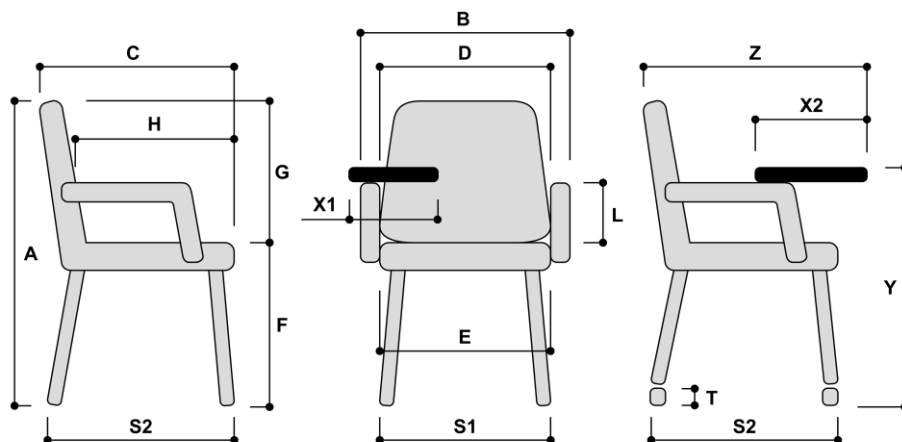

## Specyfikacja modelu :

- hoker 4-nóżki

Wymiary całkowite (mm)		Od	Do	Zakres
Wysokość całkowita	A	1100		
Szerokość całkowita	B	530		
Głębokość całkowita	C	530		
Szerokość oparcia	D	460		
Szerokość siedziska	E	460		
Wysokość do wierzchu siedziska	F	750		
Wysokość oparcia od wierzchu siedziska	G	350		
Głębokość siedziska	H			
Wysokość podłokietnika	L			
Szerokość stelaża (u podstawy)	S1	540		
Głębokość stelaża (u podstawy)	S2	540		
Średnica kółek	T			
Szerokość stolika	X1			
Głębokość stolika	X2			
Wysokość stolika od podłoża	Y			
Głębokość całkowita ze stolikiem	Z			